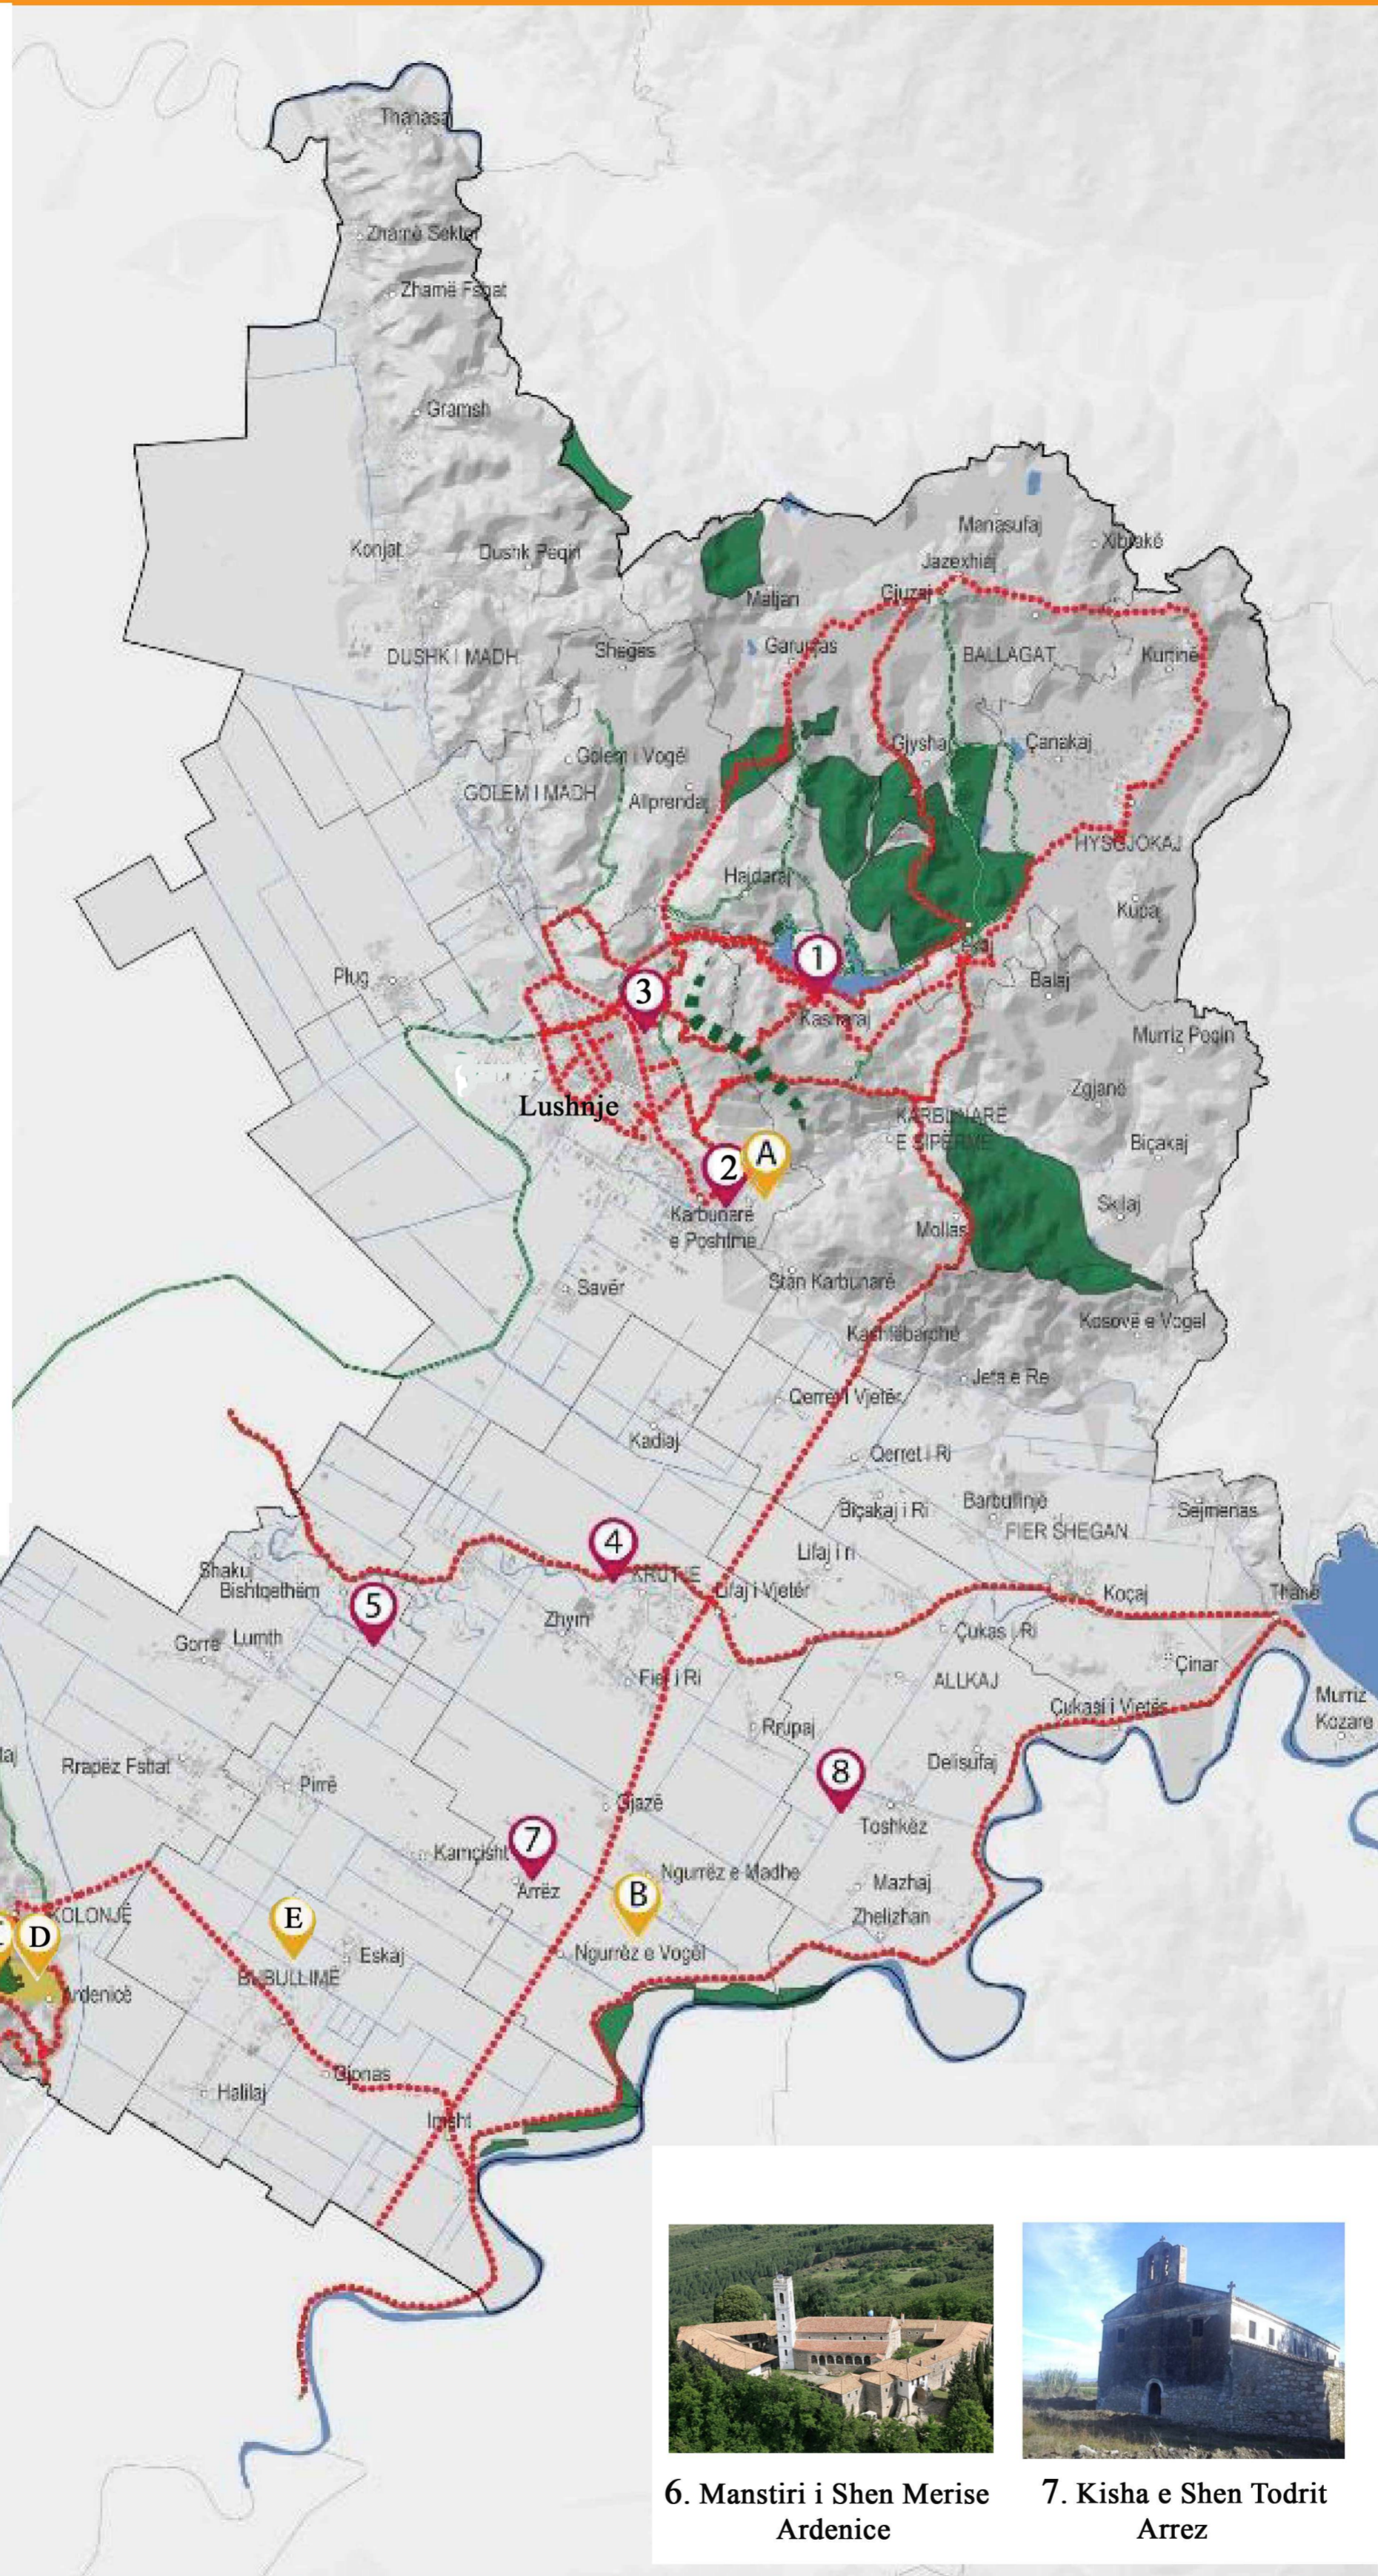

Harta Turistike Lushnje

A. Burimi Termomineral Karbunare

B. Rrapi ne Ngurrez

C. Dushkajat e Manastirit Ardenice

D. Selvite e Manastirit Ardenice

E. Rrapi i "Zonjes" Bubullime

1. Ura ne Ksharaj Ksharaj

2. Ura e Lunjes Karbunare

3. Shtepia Muze "Kongresi i Lushnjes"

4. Kisha e Shen Kollit Krutje

5. Kisha e Shen Merise Bishqethem

6. Manstiri i Shen Merise Ardenice

7. Kisha e Shen Todrit Arrez

8. Kisha e Shen Kollit Toshkez

LEGJENDA

Monumente Kulturore

1. Ura e Ksharajt Ksharaj
2. Ura e Lunjes Karbunare
3. Shtepia Muze "Kongresi i Lushnjes"
4. Kisha e Shen Kollit, Krutje
5. Kisha e Shen Merise, Bishqethem
6. Manstiri Shen Merise, Ardenice
7. Kisha e Shen Todrit, Arrez
8. Kisha e Shen Kollit, Toshkez

Monumente Natvrose

- A. Burimi Termomineral Karbunare
- B. Rrapi i Ngurrezes
- C. Dushkajat e Manastirit Ardenice
- D. Selvite e Manastirit Ardenice
- E. Rrapi i Zonjes Bubullime

Ballkoni i Lushnjes

Korsi Bicikletash